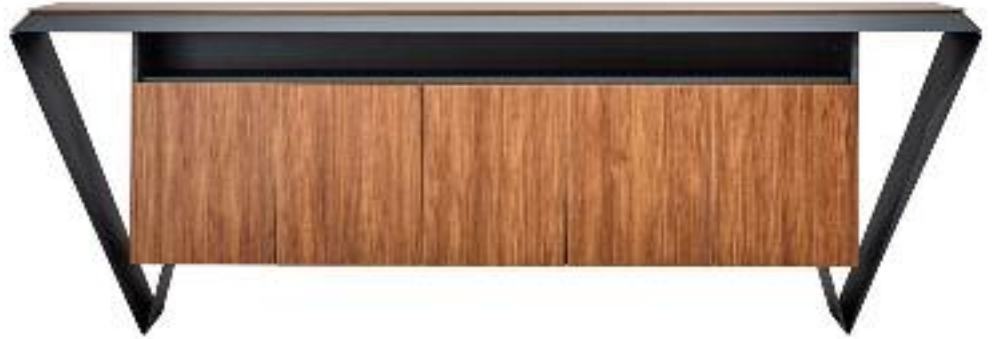

YÖNETİCİ SERİSİ MANAGER SERIES

anemon

EBATLAR / DIMENSIONS

MASA / TABLE L 260 W 110 H 75

ETEJER / SIDE TABLE L 110 W 50 H 75

DOLAP / CABINET L 250 W 50 H 90

SEHPA / COFFEE TABLE L 80 W 50 H 45