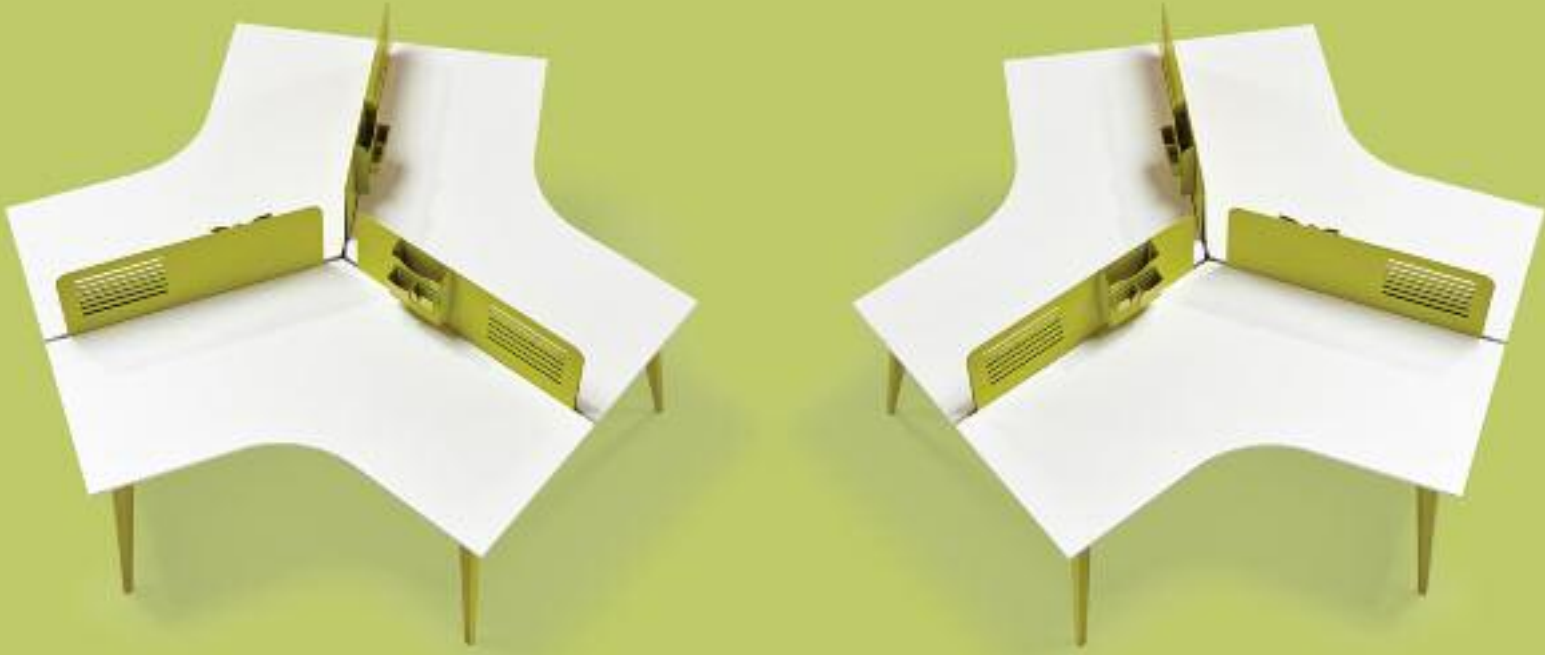

step 3p workstation

EBATLAR / DIMENSIONS

MASA / TABLE L 225 W 225 H 75